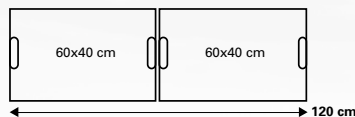

KOMBINASJONSMULIGHETER FOR MOBILPLANT

Kombinasjoner med 40 cm dybde mot gravstein