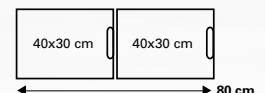

## KOMBINASJONSMULIGHETER FOR MOBILPLANT

Kombinasjoner med 40 cm dybde mot gravstein

Kombinasjoner med 30 cm dybde mot gravstein