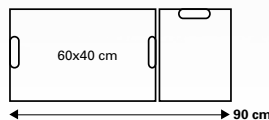

KOMBINASJONSMULIGHETER FOR MOBILPLANT

Kombinasjoner med 40 cm dybde mot gravstein