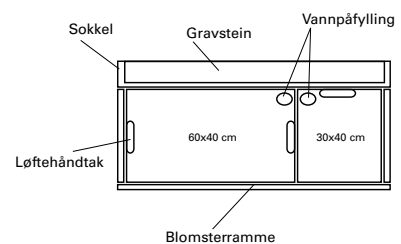

## KOMBINASJONSMULIGHETER FOR MOBILPLANT

Kombinasjoner med 40 cm dybde mot gravstein

Kombinasjoner med 30 cm dybde mot gravstein