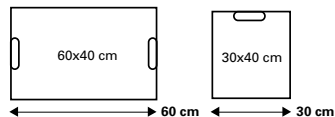

## KOMBINASJONSMULIGHETER FOR MOBILPLANT

Kombinasjoner med 40 cm dybde mot gravstein

Kombinasjoner med 30 cm dybde mot gravstein